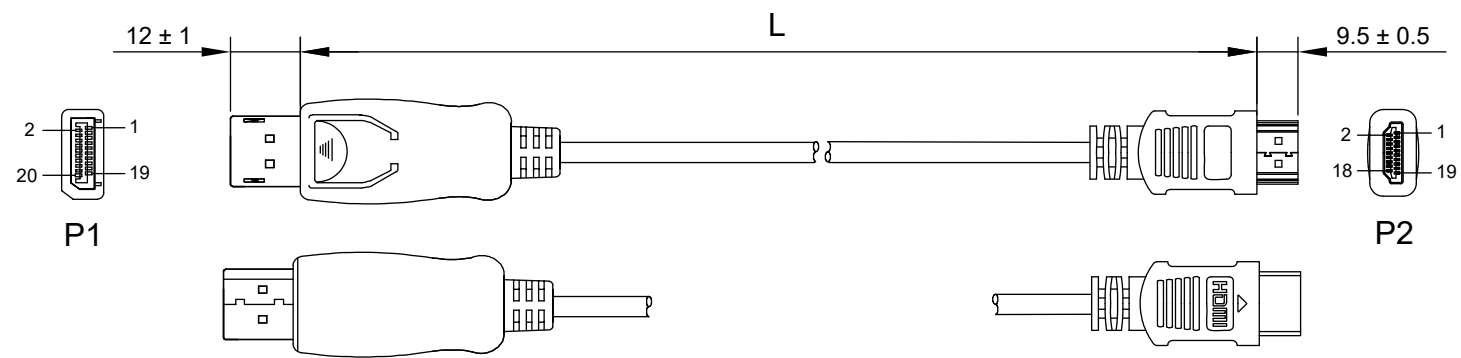

1	2	3	4	5	6	7	8	9	10	11	12	13	14	
A B	<b>Art.-Nr.   Item No.</b>	<b>Beschreibung   Description</b>				<b>Länge   Length (L)</b>		<b>Aderquerschnitt / Wire cross section</b>						
	64835	DP/HDMI Kabel 4K/30Hz STD 0100 1,0m sw				1000 ± 30 mm		 <p>Leiter / Conductor: blankes Kupfer / bare copper 1/0.20 ± 0.05          Isolierung / Insulation: HDPE 0.60 ± 0.05          Leiter / Conductor: blankes Kupfer / bare copper 1/0.20 ± 0.008          Isolierung / Insulation: HDPE 0.60 ± 0.05          Schirmung / Shielding: Al + Mylar          Erdung / Drain: blankes Kupfer / bare copper 1/0.20          Mantel / Jacket: PVC</p>						
	80681	RT DP/HDMI Kabel 4K/30Hz STD 0100 1,0m sw												
	64836	DP/HDMI Kabel 4K/30Hz STD 0200 2,0m sw				2000 ± 30 mm								
	80682	RT DP/HDMI Kabel 4K/30Hz STD 0200 2,0m sw												
	64837	DP/HDMI Kabel 4K/30Hz STD 0300 3,0m sw				3000 ± 30 mm								
	80683	RT DP/HDMI Kabel 4K/30Hz STD 0300 3,0m sw												
64838	DP/HDMI Kabel 4K/30Hz STD 0500 5,0m sw				5000 ± 50 mm									
80685	RT DP/HDMI Kabel 4K/30Hz STD 0500 5,0m sw													

**Anschlussdiagramm / Wiring diagram**

**DisplayPort-auf-HDMI™-Adapterkabel 1.4**

- UHD-Signalübertragung mit bis zu 4K @ 30 Hz
  - vergoldete Stecker
  - Signalrichtung: DisplayPort auf HDMI™
- Anschlüsse: DisplayPort-Stecker, HDMI™-Stecker (Typ A)  
 Kabeltyp: Rundkabel  
 Max. Auflösung: 4K Ultra HD 2160p (30 Hz)

**DisplayPort to HDMI™ Adapter Cable 1.4**

- Ultra HD signal transmission with up to 4K @ 30 Hz
  - gold-plated plugs
  - Signal direction: DisplayPort to HDMI™
- Connectors: DisplayPort plug, HDMI™ plug (type A)  
 Cable Type: round cable  
 Max. Resolution: 4K Ultra HD 2160p (30 Hz)

Änderungen			Datum	Name	Bezeichnung	Blatt
Datum	Name	gez.:	06.06.2023	rs	DP/HDMI Kabel (DP 1.2/HDMI 1.4) G XXXX Xm sw	1/1
08.04.2026	ir	gepr.:	06.06.2023	aw		
		Norm:			Zeichnungs-Nr.:	von
Änderungen vorbehalten / Subject to change					64835, 64836, 64837, 64838, 80681, 80682, 80683, 80685	