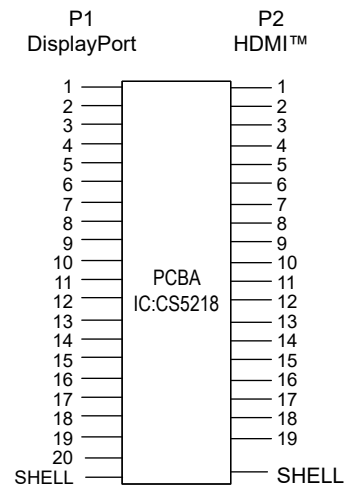

1	2	3	4	5	6	7	8	9	10	11	12	13	14	
A B	<b>Art.-Nr.   Item No.</b>	<b>Beschreibung   Description</b>				<b>Länge   Length (L)</b>		<b>Aderquerschnitt / Wire cross section</b>						
	64835	DP/HDMI Kabel 4K/30Hz STD 0100 1,0m sw				1000 ± 30 mm		 <p>Leiter / Conductor: blankes Kupfer / bare copper 1/0.20 ± 0.05          Isolierung / Insulation: HDPE 0.60 ± 0.05          Leiter / Conductor: blankes Kupfer / bare copper 1/0.20 ± 0.008          Isolierung / Insulation: HDPE 0.60 ± 0.05          Schirmung / Shielding: Al + Mylar          Erdung / Drain: blankes Kupfer / bare copper 1/0.20          Mantel / Jacket: PVC</p>						
	80681	RT DP/HDMI Kabel 4K/30Hz STD 0100 1,0m sw												
	64836	DP/HDMI Kabel 4K/30Hz STD 0200 2,0m sw				2000 ± 30 mm								
	80682	RT DP/HDMI Kabel 4K/30Hz STD 0200 2,0m sw												
	64837	DP/HDMI Kabel 4K/30Hz STD 0300 3,0m sw				3000 ± 30 mm								
	80683	RT DP/HDMI Kabel 4K/30Hz STD 0300 3,0m sw												
64838	DP/HDMI Kabel 4K/30Hz STD 0500 5,0m sw				5000 ± 50 mm									
80685	RT DP/HDMI Kabel 4K/30Hz STD 0500 5,0m sw													

**Anschlussdiagramm / Wiring diagram**

**DisplayPort-auf-HDMI™-Adapterkabel 1.4**

- UHD-Signalübertragung mit bis zu 4K @ 30 Hz
  - vergoldete Stecker
  - Signalrichtung: DisplayPort auf HDMI™
- Anschlüsse: DisplayPort-Stecker, HDMI™-Stecker (Typ A)  
 Kabeltyp: Rundkabel  
 Max. Auflösung: 4K Ultra HD 2160p (30 Hz)

**DisplayPort to HDMI™ Adapter Cable 1.4**

- Ultra HD signal transmission with up to 4K @ 30 Hz
  - gold-plated plugs
  - Signal direction: DisplayPort to HDMI™
- Connectors: DisplayPort plug, HDMI™ plug (type A)  
 Cable Type: round cable  
 Max. Resolution: 4K Ultra HD 2160p (30 Hz)

Änderungen			Datum	Name	Bezeichnung	Blatt
Datum	Name	gez.:	06.06.2023	rs	DP/HDMI Kabel (DP 1.2/HDMI 1.4) G XXXX Xm sw	1/1
08.04.2026	ir	gepr.:	06.06.2023	aw		
		Norm:			Zeichnungs-Nr.:	von
Änderungen vorbehalten / Subject to change					64835, 64836, 64837, 64838, 80681, 80682, 80683, 80685	