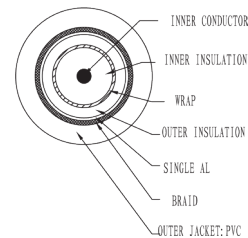

- 50 Ω definierter Wellenwiderstand
- reine Kupferleiter und 2-fach Schirmung für klare Signalqualität
- 24-Karat vergoldete Kontakte für minimale Übertragungswiderstände

Technische Daten

Anschlüsse	
Steckermaterial:	3-fach umspritztes PVC / ABS
Kontaktmaterial:	24-Karat-vergoldet
Schirmung:	ja
Anschluss 1, Typ:	CINCH-Stecker (RCA)
Anschluss 1, Steckerlänge (mm):	39,8
Anschluss 1, Steckerbreite (mm):	14,0
Anschluss 1, Steckerhöhe (mm):	14,0
Anschluss 2, Typ:	2 x CINCH-Stecker (RCA)
Anschluss 2, Steckerlänge (mm):	39,8
Anschluss 2, Steckerbreite (mm):	14,0
Anschluss 2, Steckerhöhe (mm):	14,0

clicktronic[®]
entertainment.
pure.

casual

CINCH-Stecker (RCA)

2 x CINCH-Stecker (RCA)

Kabelquerschnitt

Schaltplan

Subwoofer-Kabel

Y-Cinch-Kabel für Aktiv-Subwoofer mit Stereo-Eingang