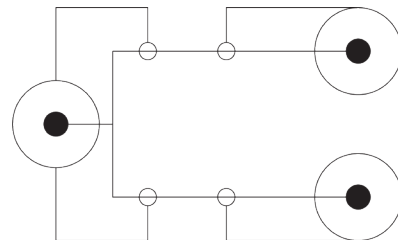

- 50 Ω definierter Wellenwiderstand
- reine Kupferleiter und 2-fach Schirmung für klare Signalqualität
- 24-Karat vergoldete Kontakte für minimale Übertragungswiderstände

Technische Daten

Anschlüsse	
Steckermaterial:	3-fach umspritztes PVC / ABS
Kontaktmaterial:	24-Karat-vergoldet
Schirmung:	ja
Anschluss 1, Typ:	CINCH-Stecker (RCA)
Anschluss 1, Steckerlänge (mm):	39,8
Anschluss 1, Steckerbreite (mm):	14,0
Anschluss 1, Steckerhöhe (mm):	14,0
Anschluss 2, Typ:	2 x CINCH-Stecker (RCA)
Anschluss 2, Steckerlänge (mm):	39,8
Anschluss 2, Steckerbreite (mm):	14,0
Anschluss 2, Steckerhöhe (mm):	14,0

clicktronic[®]
entertainment.
pure.

casual

CINCH-Stecker (RCA)

2 x CINCH-Stecker (RCA)

Kabelquerschnitt

Schaltplan

Subwoofer-Kabel

Y-Cinch-Kabel für Aktiv-Subwoofer mit Stereo-Eingang

Artikelnr.	Kabellängen (m)	Verpackung (Maße in mm)	Gewicht (kg)	Abbildung	EAN Code
70454	1.00	Einzelkarton: 185 x 80 x 25 Export VPE (40 Stk.): 400 x 295 x 235	Einzelkarton: 0.11 Export VPE: 6.00		4 040849 704543
70456	2.00	Einzelkarton: 185 x 80 x 35 Export VPE (30 Stk.): 400 x 270 x 235	Einzelkarton: 0.16 Export VPE: 5.80		4 040849 704567
70457	3.00	Einzelkarton: 185 x 180 x 40 Export VPE (24 Stk.): 400 x 285 x 435	Einzelkarton: 0.25 Export VPE: 6.50		4 040849 704574
70458	5.00	Einzelkarton: 185 x 180 x 40 Export VPE (24 Stk.): 400 x 285 x 435	Einzelkarton: 0.34 Export VPE: 8.70		4 040849 704581
70459	7.50	Einzelkarton: 185 x 180 x 55 Export VPE (20 Stk.): 400 x 310 x 435	Einzelkarton: 0.47 Export VPE: 10.70		4 040849 704598
70460	10.0	Einzelkarton: 185 x 180 x 55 Export VPE (20 Stk.): 400 x 310 x 435	Einzelkarton: 0.57 Export VPE: 12.00		4 040849 704604
70462	15.00	Einzelkarton: 185 x 180 x 75 Export VPE (16 Stk.): 400 x 335 x 435	Einzelkarton: 0.81 Export VPE: 14.60		4 040849 704628
70463	20.00	Einzelkarton: 185 x 180 x 75 Export VPE (16 Stk.): 400 x 335 x 435	Einzelkarton: 0.90 Export VPE: 18.00		4 040849 704635