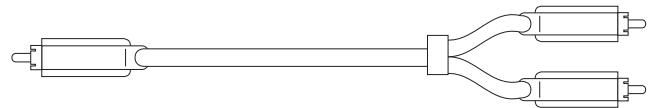

- 50 Ω definierter Wellenwiderstand
- reine Kupferleiter und 2-fach Schirmung für klare Signalqualität
- 24-Karat vergoldete Kontakte für minimale Übertragungswiderstände

Technische Daten

Anschlüsse	
Steckermaterial:	3-fach umspritztes PVC / ABS
Kontaktmaterial:	24-Karat-vergoldet
Schirmung:	ja
Anschluss 1, Typ:	CINCH-Stecker (RCA)
Anschluss 1, Steckerlänge (mm):	39,8
Anschluss 1, Steckerbreite (mm):	14,0
Anschluss 1, Steckerhöhe (mm):	14,0
Anschluss 2, Typ:	2 x CINCH-Stecker (RCA)
Anschluss 2, Steckerlänge (mm):	39,8
Anschluss 2, Steckerbreite (mm):	14,0
Anschluss 2, Steckerhöhe (mm):	14,0

clicktronic[®]
entertainment.
pure.

casual

CINCH-Stecker (RCA)

2 x CINCH-Stecker (RCA)

Kabelquerschnitt

Schaltplan

Subwoofer-Kabel

Y-Cinch-Kabel für Aktiv-Subwoofer mit Stereo-Eingang

Artikelnr.	Kabellängen (m)	Verpackung (Maße in mm)	Gewicht (kg)	Abbildung	EAN Code
70454	1.00	Einzelkarton: 185 x 80 x 25 Export VPE (40 Stk.): 400 x 295 x 235	Einzelkarton: 0.11 Export VPE: 6.00		4 040849 704543
70456	2.00	Einzelkarton: 185 x 80 x 35 Export VPE (30 Stk.): 400 x 270 x 235	Einzelkarton: 0.16 Export VPE: 5.80		4 040849 704567
70457	3.00	Einzelkarton: 185 x 180 x 40 Export VPE (24 Stk.): 400 x 285 x 435	Einzelkarton: 0.25 Export VPE: 6.50		4 040849 704574
70458	5.00	Einzelkarton: 185 x 180 x 40 Export VPE (24 Stk.): 400 x 285 x 435	Einzelkarton: 0.34 Export VPE: 8.70		4 040849 704581
70459	7.50	Einzelkarton: 185 x 180 x 55 Export VPE (20 Stk.): 400 x 310 x 435	Einzelkarton: 0.47 Export VPE: 10.70		4 040849 704598
70460	10.0	Einzelkarton: 185 x 180 x 55 Export VPE (20 Stk.): 400 x 310 x 435	Einzelkarton: 0.57 Export VPE: 12.00		4 040849 704604
70462	15.00	Einzelkarton: 185 x 180 x 75 Export VPE (16 Stk.): 400 x 335 x 435	Einzelkarton: 0.81 Export VPE: 14.60		4 040849 704628
70463	20.00	Einzelkarton: 185 x 180 x 75 Export VPE (16 Stk.): 400 x 335 x 435	Einzelkarton: 0.90 Export VPE: 18.00		4 040849 704635